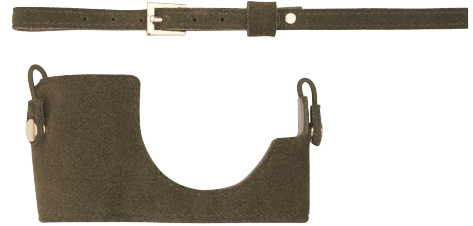

Camera Outfit

- Set: Formschöner Kamera-Schulterriemen und stylische Kamerahülle
- Echtes Wildleder
- Modernes Design

Verleihen Sie Ihrer Kamera einen neuen Look

Mit einer Kombination aus einer stylischen OLYMPUS Kamerahülle und einem passenden Schulterriemen verleihen Sie Ihrer Kamera einen neuen Look. Dank echtem Wildleder und einer stilvollen Farbe passt Ihre Kamera noch besser zu Ihrem Style.